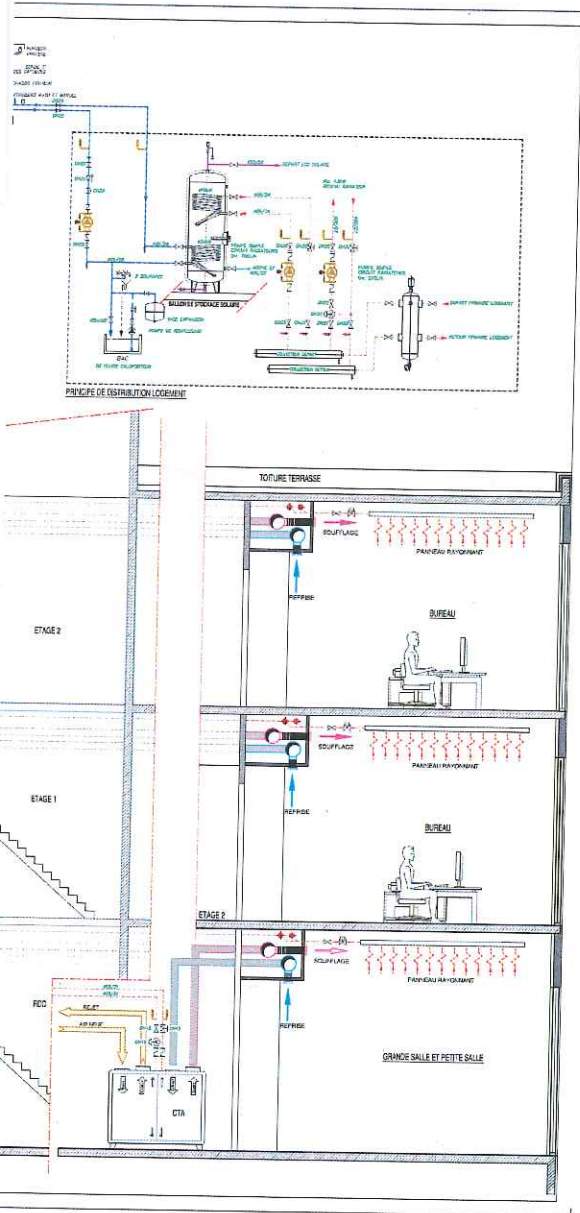

ACTUALITÉ

© NATHALIE ANULLA / GRENOBLE-ALPES MÉTROPOLÉ

TRANSITION ÉNERGÉTIQUE

UN NOUVEL ESPACE AIR-CLIMAT-ÉNERGIE POUR LE TERRITOIRE

Le bâtiment ESP'ACE, récemment inauguré avenue Benoît-Frachon à Saint-Martin-d'Hères, rassemble sous un même toit les associations Air Rhône-Alpes, l'ALEC* et l'AGEDEN*. Une initiative unique en France qui vise à faciliter la collaboration des trois structures œuvrant pour la qualité de l'air et la maîtrise de l'énergie en Rhône-Alpes, à mutualiser leurs compétences et à favoriser la synergie des politiques air-climat et énergie. Ce lieu d'expertise et de conseil regroupe sur 1200 m² les bureaux de 60 salariés ainsi qu'un espace d'information et de conseil pour tous les citoyens du territoire. Un outil d'aide à la prise de décision publique et à la mobilisation des citoyens en faveur de la transition énergétique.